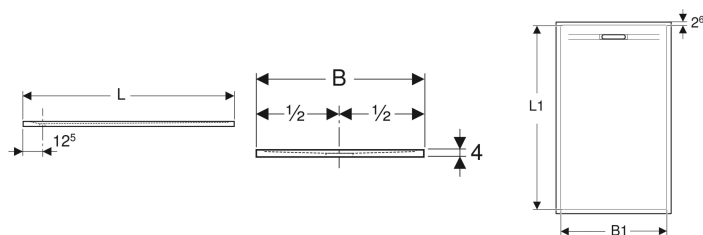

Geberit pravougaona tuš kada Sestra

Namene

- Za ugradnju unutar zgrada
- Za korišćenje kao podni prostor za tuširanje
- Za odvođenje otpadne vode pojedinačne glave tuša
- Za podne konstrukcije sa nogicama tuš kade do gornje ivice gotovog poda 10-25 cm
- Za povišenu ugradnju do 4 cm iznad gotovog poda
- Pogodno za ugradnju u prostorije za osobe sa invaliditetom

Karakteristike

- Pravougaoni oblik
- Strukturirana površina
- Izlaz pozadi na sredini
- Antislip class according to DIN: Class C
- Klasa zaštite od klizanja prema NF: PN 24

Tehnički podaci

Materijal proizvoda

kamena smola

Obim isporuke

- Poklopac odvoda

Dodatno za poručivanje

- Geberit odvod za tuš kade Sestra

Br. art.	Boja / površina	L	L1	B	B1	
550.253.00.1	bela / struktura škriljca	100 cm	93.8 cm	90 cm	82.8 cm	Novi
550.262.00.1	siva / struktura škriljca	100 cm	93.8 cm	80 cm	72.8 cm	Novi
550.263.00.1	siva / struktura škriljca	100 cm	93.8 cm	90 cm	82.8 cm	Novi
550.272.00.1	grafitna / struktura škriljca	100 cm	93.8 cm	80 cm	72.8 cm	Novi
550.273.00.1	grafitna / struktura škriljca	100 cm	93.8 cm	90 cm	82.8 cm	Novi
550.252.00.1	bela / struktura škriljca	100 cm	93.8 cm	80 cm	72.8 cm	Novi
550.254.00.1	bela / struktura škriljca	120 cm	113.8 cm	80 cm	72.8 cm	Novi
550.255.00.1	bela / struktura škriljca	120 cm	113.8 cm	90 cm	82.8 cm	Novi
550.264.00.1	siva / struktura škriljca	120 cm	113.8 cm	80 cm	72.8 cm	Novi
550.265.00.1	siva / struktura škriljca	120 cm	113.8 cm	90 cm	82.8 cm	Novi
550.274.00.1	grafitna / struktura škriljca	120 cm	113.8 cm	80 cm	72.8 cm	Novi
550.275.00.1	grafitna / struktura škriljca	120 cm	113.8 cm	90 cm	82.8 cm	Novi
550.256.00.1	bela / struktura škriljca	140 cm	133.8 cm	80 cm	72.8 cm	Novi
550.257.00.1	bela / struktura škriljca	140 cm	133.8 cm	90 cm	82.8 cm	Novi
550.266.00.1	siva / struktura škriljca	140 cm	133.8 cm	80 cm	72.8 cm	Novi
550.267.00.1	siva / struktura škriljca	140 cm	133.8 cm	90 cm	82.8 cm	Novi
550.276.00.1	grafitna / struktura škriljca	140 cm	133.8 cm	80 cm	72.8 cm	Novi
550.277.00.1	grafitna / struktura škriljca	140 cm	133.8 cm	90 cm	82.8 cm	Novi
550.258.00.1	bela / struktura škriljca	160 cm	153.8 cm	80 cm	72.8 cm	Novi
550.259.00.1	bela / struktura škriljca	160 cm	153.8 cm	90 cm	82.8 cm	Novi
550.268.00.1	siva / struktura škriljca	160 cm	153.8 cm	80 cm	72.8 cm	Novi
550.269.00.1	siva / struktura škriljca	160 cm	153.8 cm	90 cm	82.8 cm	Novi