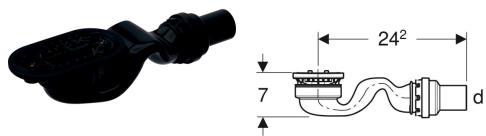

**Geberit odvod za tuš kade Sestra, visina sifona 30 mm, odvod od PE**

Primer slike

**Namene**

- Isključivo pogodno za Geberit tuš kade Sestra

**Karakteristike**

- Od zahteva iz standarda EN 274 odstopa visina sifona za samo 30 mm

**Obim isporuke**

- Sifon
- Grebenasti umetak

**Tehnički podaci**

|  |          |
|--|----------|
| Kapacitet oticanja kod ustavne visine od 15 mm | 0.47 l/s |
| Visina sifona                                  | 30 mm    |

- Materijal za pričvrščivanje

**Dodatno za poručivanje**

- Tuš kada Sestra

| Br. art.     | DN | d, ø  |
|--------------|----|-------|
| 550.019.00.1 | 40 | 40 mm |