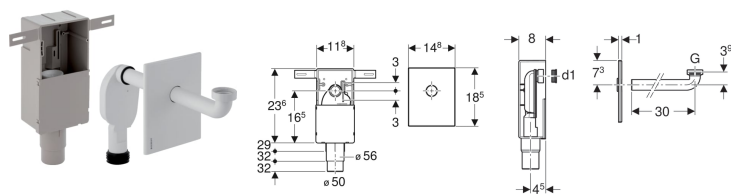

Geberit komplet ugradnih sifona za umivaonik, horizontalni odvod

Primer slike

Namene

- Za zdravstvene ustanove
- Za skrivenu ugradnju
- Za masivnu konstrukciju
- Pogodno za ugradnju u prostorije za osebe sa invaliditetom
- Za ugradnu montažu

Karakteristike

- Kontrolisani kvalitet u skladu sa standardom EN 274-3
- Ugradni sifon podesiv po visini ± 3 cm pri završnoj montaži

Tehnički podaci

Visina sifona	50 mm
Materijal proizvoda	plastika

Obim isporuke

- Priključno koleno $\varnothing 32$ mm
- Pokrivna ploča
- Ugradno kućište
- Ugradni sifon
- Zaptivke
- Građevinska zaštita
- Materijal za pričvršćivanje

Br. art.	Boja / površina	d, \varnothing	G	d1, \varnothing
151.120.11.1	alpsko bela	50-56 mm	1 1/4 "	32 mm
151.120.21.1	sjajna hrom	50-56 mm	1 1/4 "	32 mm
151.121.00.1	inox četkani	50-56 mm	1 1/4 "	32 mm

Dodatna oprema

- Geberit izlivni ventil sa prelivnom cevi, za umivaonik