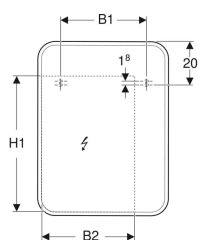

Karakteristike

- LED osvetljenje
- Indirektno osvetljenje
- Uključivanje/isključivanje svetla preko zidnog prekidača
- Grejanje zadnje strane protiv zamagljivanja ogledala

Tehnički podaci

Stepen zaštite	IP44
Klasa zaštite	I
Nominalni napon	100-230 V AC
Mrežna frekvencija	50 / 60 Hz
Radni napon	12 V DC
Izlazni napon	12 V DC
Materijal proizvoda	staklo
Klasa energetske efikasnosti	A++
Boja svetla	4200 K

Br. art.	B	B1	B2	H	H1	T	Potrošnja struje	Svetlosni tok
824340000	40 cm	19.6 cm	20.7 cm	80 cm	60.7 cm	3 cm	41.15 W	3010 lm
824360000	60 cm	39.6 cm	42.9 cm	80 cm	62.6 cm	3 cm	45.55 W	3570 lm
824300000	100 cm	79.6 cm	82 cm	70 cm	52.5 cm	3 cm	52.15 W	4410 lm