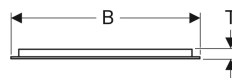

Karakteristike

- LED osvetljenje
- Indirektno osvetljenje
- Uključivanje/isključivanje svetla preko zidnog prekidača
- Grejanje zadnje strane protiv zamagljivanja ogledala

Tehnički podaci

Stepen zaštite	IP44
Klasa zaštite	I
Nominalni napon	100-230 V AC
Mrežna frekvencija	50 / 60 Hz
Radni napon	12 V DC
Izlazni napon	12 V DC
Materijal proizvoda	staklo
Klasa energetske efikasnosti	A++
Boja svetla	4200 K

Br. art.	B	B1	B2	H	H1	T	Potrošnja struje	Svetlosni tok
824340000	40 cm	19.6 cm	20.7 cm	80 cm	60.7 cm	3 cm	41.15 W	3010 lm
824360000	60 cm	39.6 cm	42.9 cm	80 cm	62.6 cm	3 cm	45.55 W	3570 lm
824300000	100 cm	79.6 cm	82 cm	70 cm	52.5 cm	3 cm	52.15 W	4410 lm