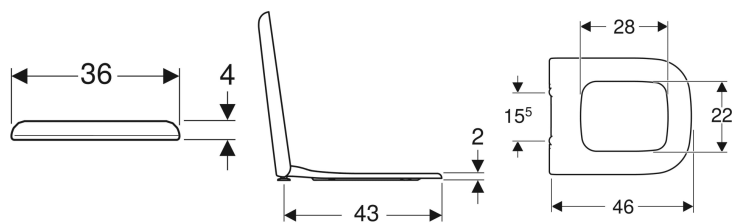

Geberit myDay WC sedište

Primer slike

Karakteristike

- Poklopac WC-a, preklapajući

Tehnički podaci

Materijal proizvoda

| Duroplast

Br. art.	Boja / površina	Funkcija sporog spuštanja	Pričvrščenje	Materijal šarki
575410000	bela	da	odozgo	mesing, hromiran