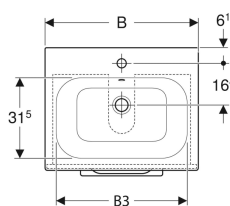

Geberit Selnova Square komplet, ugradni umivaonik sa uskom ivicom, sa ormarićem, dve fioke

Primer slike

Karakteristike

- Konzolni element
- Uska ivica
- Sa dve fioke
- Ručka za otvaranje
- Fioka sa samouvlačenjem