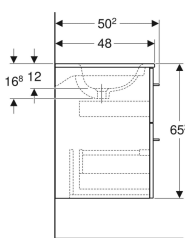

Geberit Selnova Square komplet, ugradni umivaonik sa uskom ivicom, sa ormarićem, dve fioke

Primer slike

Karakteristike

- Konzolni element
- Uska ivica
- Sa dve fioke
- Ručka za otvaranje
- Fioka sa samouvlačenjem