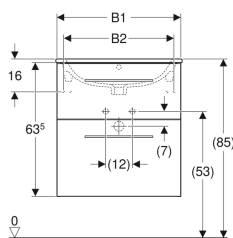

Geberit Selnova Square komplet, ugradni umivaonik sa uskom ivicom, sa ormarićem, dve fioke

Primer slike

Karakteristike

- Konzolni element
- Uska ivica
- Sa dve fioke
- Ručka za otvaranje
- Fioka sa samouvlačenjem

Br. art.	Boja / površina	Otvor slavine	Preliv	B	B1	B2	B3	H	T	
501.247.00.1	orahovina, američki orah, svetli / melamin struktura drveta	na sredini	vidljivo	100 cm	98.8 cm	92 cm	94 cm	65.2 cm	50.2 cm	Novi