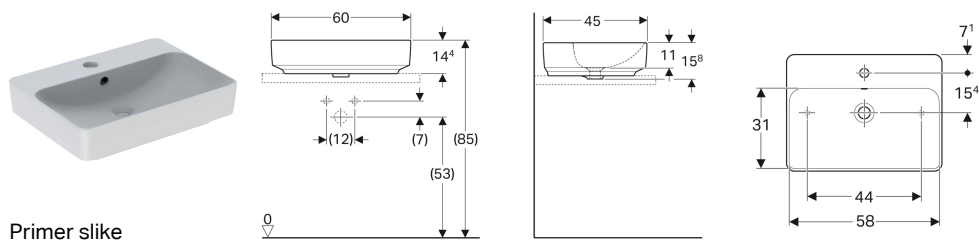

Geberit VariForm nadgradni umivaonik, pravougaoni, sa pločom sa otvorom za armaturu

Primer slike

Namene

- Za montažu na radne ploče

Karakteristike

- Odgovara uz svaki kupatilski nameštaj VariForm

Obim isporuke

- Materijal za pričvršćivanje

- Pravougaoni oblik
- Jednostavna montaža zahvaljujući isporučenom izreznom šablonu

Tehnički podaci

Materijal proizvoda | fina pečena glina

Br. art.	Boja / površina	Otvor slavine	Preliv	B	H	T
500.780.01.2	bela	na sredini	vidljivo	60 cm	15.8 cm	45 cm
500.781.01.2	bela	na sredini	bez	60 cm	15.8 cm	45 cm