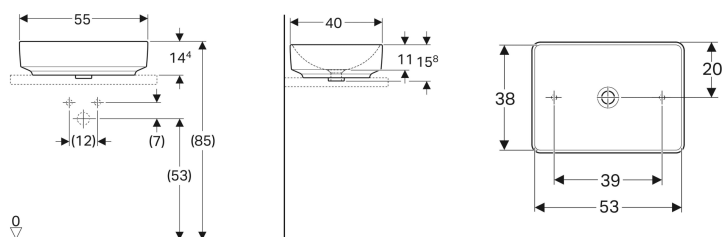

Geberit VariForm nadgradni umivaonik, pravougaoni

Primer slike

Namene

- Za montažu na radne ploče

Karakteristike

- Odgovara uz svaki kupatilski nameštaj VariForm

Obim isporuke

- Materijal za pričvršćivanje

- Pravougaoni oblik
- Jednostavna montaža zahvaljujući isporučenom izreznom šablonu

Tehnički podaci

Materijal proizvoda | fina pečena glina

Br. art.	Boja / površina	Otvor slavine	Preliv	B	H	T
500.779.01.2	bela	bez	bez	55 cm	15.8 cm	40 cm