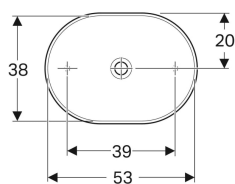

Geberit VariForm nadgradni umivaonik, elipsasti

Primer slike

Namene

- Za montažu na radne ploče

Karakteristike

- Odgovara uz svaki kupatilski nameštaj VariForm

Obim isporuke

- Materijal za pričvršćivanje

- Elipsasto
- Jednostavna montaža zahvaljujući isporučenom izreznom šablonu

Tehnički podaci

Materijal proizvoda | fina pečena glina

Br. art.	Boja / površina	Otvor slavine	Preliv	B	H	T
500.774.01.2	bela	bez	bez	55 cm	15.8 cm	40 cm