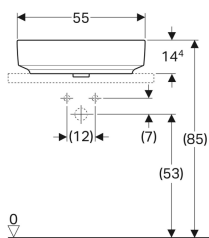

Geberit VariForm nadgradni umivaonik, elipsasti

Primer slike

Namene

- Za montažu na radne ploče

Karakteristike

- Odgovara uz svaki kupatilski nameštaj VariForm

Obim isporuke

- Materijal za pričvršćivanje

- Elipsasto
- Jednostavna montaža zahvaljujući isporučenom izreznom šablonu

Tehnički podaci

Materijal proizvoda | fina pečena glina

Br. art.	Boja / površina	Otvor slavine	Preliv	B	H	T
500.774.01.2	bela	bez	bez	55 cm	15.8 cm	40 cm