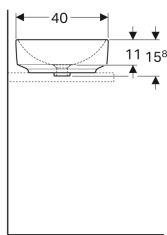

Geberit VariForm nadgradni umivaonik, elipsasti

Primer slike

Namene

- Za montažu na radne ploče

Karakteristike

- Odgovara uz svaki kupatilski nameštaj VariForm

Obim isporuke

- Materijal za pričvršćivanje

- Elipsasto
- Jednostavna montaža zahvaljujući isporučenom izreznom šablonu

Tehnički podaci

Materijal proizvoda | fina pečena glina

Br. art.	Boja / površina	Otvor slavine	Preliv	B	H	T
500.774.01.2	bela	bez	bez	55 cm	15.8 cm	40 cm