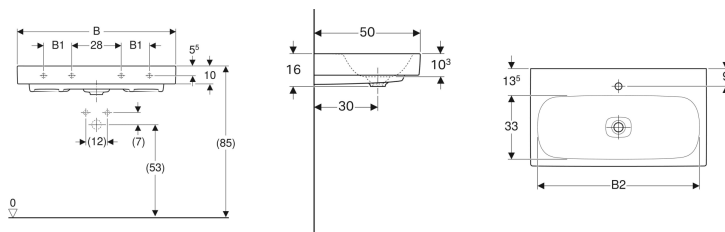

Geberit Citterio umivaonik

Primer slike

Karakteristike

- Mogućnost ugradnje sa ormarićem za umivaonik
- Odgovara za Geberit priključak za umivaonik Clou

Tehnički podaci

Materijal proizvoda

fina pečena glina

Obim isporuke

- Poklopac odvoda od sanitarne keramike

Dodatno za poručivanje

- Priključak umivaonika

Br. art.	Boja / površina	Otvor slavine	Preliv	B	B1	B2	Širina donjeg ormara	H	T	Tačke pričvršćenja
500.544.01.1	bela / KeraTect	na sredini	bez	60 cm	– cm	53 cm	58.4 cm	16 cm	50 cm	2
500.547.01.1	bela / KeraTect	na sredini	bez	90 cm	16 cm	83 cm	88.4 cm	16 cm	50 cm	4
500.553.01.1	bela / KeraTect	levo i desno	bez	120 cm	28 cm	113 cm	118.4 cm	16 cm	50 cm	4