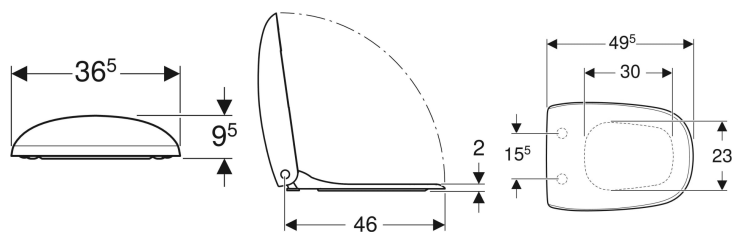

Geberit Citterio WC sedište

Primer slike

Karakteristike

- Poklopac WC-a, preklapajući

Tehnički podaci

Materijal proizvoda

Duroplast

Br. art.	Boja / površina	Funkcija sporog spuštanja	Pričvršćenje	Materijal šarki
500.540.01.1	bela	da	odozgo	mesing, hromiran