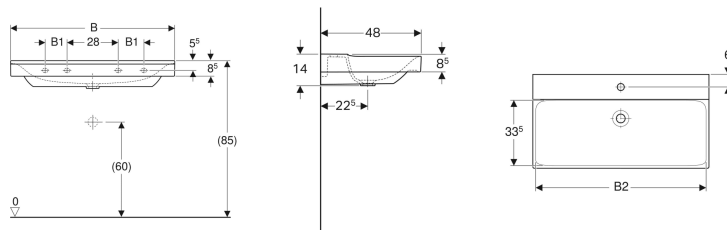

Geberit Xeno² umivaonik

Primer slike

Karakteristike

- Mogućnost ugradnje sa ormarićem za umivaonik

Tehnički podaci

Materijal proizvoda

fina pečena glina

Dodatno za poručivanje

- Priključak umivaonika

Br. art.	Boja / površina	Otvor slavine	Preliv	B	B1	B2	Širina donjeg ormara	H	T	Tačke pričvršćenja
500.530.01.1	bela / KeraTect	na sredini	bez	60 cm	– cm	57.2 cm	58 cm	14 cm	48 cm	2
500.531.01.1	bela / KeraTect	na sredini	bez	90 cm	12 cm	87.2 cm	88 cm	14 cm	48 cm	4
500.532.01.1	bela / KeraTect	bez	bez	90 cm	12 cm	87.2 cm	88 cm	14 cm	48 cm	4
500.550.01.1	bela / KeraTect	levo i desno	bez	120 cm	24 cm	117.2 cm	118 cm	14 cm	48 cm	4
500.551.01.1	bela / KeraTect	na sredini	bez	120 cm	24 cm	117.2 cm	118 cm	14 cm	48 cm	4
500.552.01.1	bela / KeraTect	bez	bez	120 cm	24 cm	117.2 cm	118 cm	14 cm	48 cm	4

Dodatna oprema

- Geberit priključak za umivaonik Clou, sa polugom za aktiviranje
- Geberit direktni samočisteći sifon za umivaonik, horizontalni odvod
- Geberit izlivni ventil sa slobodnim priključkom vode i poklopcem ventila
- Geberit poklopac ventila za priključak za umivaonik Clou
- Geberit direktni samočisteći sifon za umivaonik, model za uštedu prostora, horizontalni odvod
- Geberit materijal za pričvršćenje za umivaonik

- Geberit priključak za umivaonik Clou, sa polugom za aktiviranje samo za umivaonike sa jednim otvorom za slavinu. Sa umivaonicima 60 i 90 cm sa jednim otvorom za slavinu kompatibilno samo ako su montirani bez donjeg ormara.