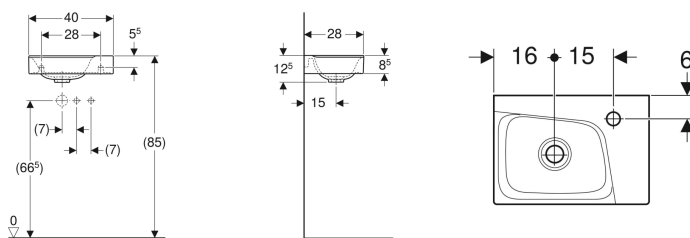

Geberit Xeno² umivaonik za pranje ruku

Primer slike

Karakteristike

- Mogućnost ugradnje sa ormarićem za umivaonik
- Asimetričan element

Tehnički podaci

Materijal proizvoda

fina pečena glina

Br. art.	Boja / površina	Otvor slavine	Preliv	B	H	T
500.529.01.1	bela / KeraTect	desno	bez	40 cm	12.5 cm	28 cm
500.528.01.1	bela / KeraTect	levo	bez	40 cm	12.5 cm	28 cm