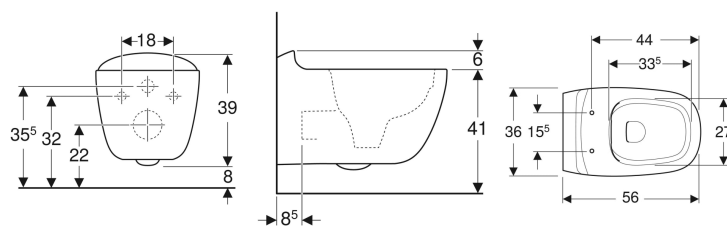

Geberit Citterio konzolna WC šolja, skriveno kačenje, Rimfree

Primer slike

Namene

- Za ugradne vodokotliče

Karakteristike

- Konzolni element
- Rimfree

- Easy fastening with Geberit WC wall fixing type EFF3
- Tip 1, puno ispiranje 6 / 5 l, prema propisu EN 997
- Ispiranje sa 4,5 l
- Skriveno kačenje

Tehnički podaci

Materijal proizvoda

sanitarna keramika

Obim isporuke

- Materijal za pričvršćivanje

Dodatno za poručivanje

- WC sedište

Br. art.	Boja / površina	B	H	T
500.510.01.1	bela / KeraTect	36 cm	33 cm	56 cm