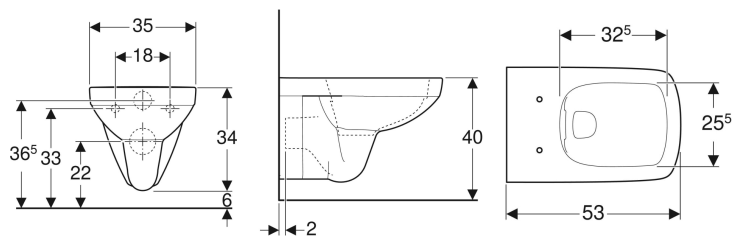

## Geberit Selnova Square konzolna WC šolja, Rimfree

Primer slike

### Karakteristike

- Konzolni element

- Rimfree
- Tip 1, puno ispiranje 6 / 4 l, prema propisu EN 997

### Dodatno za poručivanje

- WC sedište

Br. art.	Boja / površina	B	H	T
500.275.01.1	bela	35 cm	34 cm	53 cm