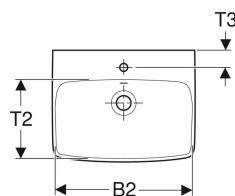

Geberit Selnova Square umivaonik za pranje ruku

Primer slike

Karakteristike

- Može se kombinovati sa polustubom
- Može se kombinovati sa stubom

Tehnički podaci

Materijal proizvoda

sanitarna keramika

Br. art.	Boja / površina	Otvor slavine	Preliv	B	B1	B2	Širina donjeg ormara	H	H1	H2	H3	T	T1	T2	T3
500.322.01.1	bela	na sredini	vidljivo	45 cm	18 cm	40 cm	37.6 cm	16 cm	83 cm	10 cm	77.5 cm	35 cm	18 cm	21.5 cm	5.5 cm
500.310.01.1	bela	na sredini	vidljivo	50 cm	23 cm	44.5 cm	41.8 cm	17 cm	83.5 cm	10 cm	78 cm	42 cm	20 cm	27.5 cm	6 cm
500.301.01.1	bela	bez	vidljivo	50 cm	23 cm	44.5 cm	41.8 cm	17 cm	83.5 cm	10 cm	78 cm	42 cm	20 cm	27.5 cm	- cm

Dodatna oprema

- Geberit direktni samočisteći sifon za umivaonik, horizontalni odvod
- Geberit materijal za pričvršćenje za umivaonik za pranje ruku

- Geberit Selnova Square polustub samo za lavaboe 45 cm
- Geberit Selnova polustub samo za lavaboe 50 cm