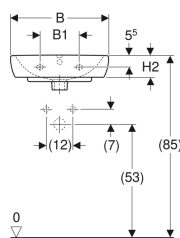

Geberit Selnova Square umivaonik za pranje ruku

Primer slike

Karakteristike

- Može se kombinovati sa polustubom
- Može se kombinovati sa stubom

Tehnički podaci

Materijal proizvoda

sanitarna keramika

Br. art.	Boja / površina	Otvor slavine	Preliv	B	B1	B2	Širina donjeg ormara	H	H1	H2	H3	T	T1	T2	T3
500.322.01.1	bela	na sredini	vidljivo	45 cm	18 cm	40 cm	37.6 cm	16 cm	83 cm	10 cm	77.5 cm	35 cm	18 cm	21.5 cm	5.5 cm
500.310.01.1	bela	na sredini	vidljivo	50 cm	23 cm	44.5 cm	41.8 cm	17 cm	83.5 cm	10 cm	78 cm	42 cm	20 cm	27.5 cm	6 cm
500.301.01.1	bela	bez	vidljivo	50 cm	23 cm	44.5 cm	41.8 cm	17 cm	83.5 cm	10 cm	78 cm	42 cm	20 cm	27.5 cm	- cm

Dodatna oprema

- Geberit direktni samočisteći sifon za umivaonik, horizontalni odvod
- Geberit materijal za pričvršćenje za umivaonik za pranje ruku

- Geberit Selnova Square polustub samo za lavaboe 45 cm
- Geberit Selnova polustub samo za lavaboe 50 cm