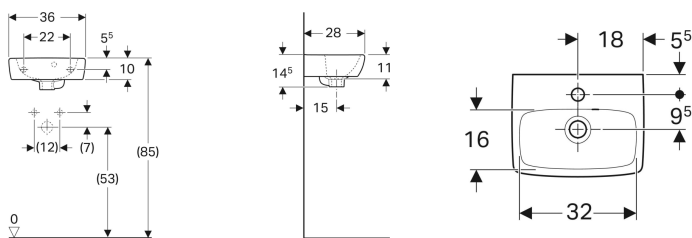

Geberit Selnova Square umivaonik za pranje ruku sa asimetričnim prelivom

Primer slike

Karakteristike

- Preliv, asimetrični
- Može se kombinovati sa stubom

Tehnički podaci

Materijal proizvoda | sanitarna keramika

Br. art.	Boja / površina	Otvor slavine	Preliv	B	H	T
500.316.01.1	bela	na sredini	vidljivo	36 cm	14.5 cm	28 cm

Dodatna oprema

- Geberit direktni samočisteći sifon za umivaonik, horizontalni odvod
- Geberit materijal za pričvršćenje za umivaonik za pranje ruku