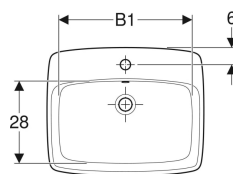

Geberit Selnova Square ugradni umivaonik

Primer slike

Namene

- Za montažo ploče umivaonika odozgo

Tehnički podaci

Materijal proizvoda

sanitarna keramika

Obim isporuke

- Materijal za pričvršćivanje

Br. art.	Boja / površina	Otvor slavine	Preliv	B	B1	H	T
500.306.01.1	bela	na sredini	vidljivo	55 cm	46 cm	17.3 cm	45 cm
500.307.01.1	bela	na sredini	vidljivo	60 cm	50 cm	17.3 cm	45 cm