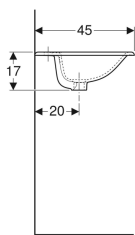

Namene

- Za montažo ploče umivaonika odozgo

Tehnički podaci

Materijal proizvoda

sanitarna keramika

Obim isporuke

- Materijal za pričvršćivanje

Br. art.	Boja / površina	Otvor slavine	Preliv	B	B1	H	T
500.306.01.1	bela	na sredini	vidljivo	55 cm	46 cm	17.3 cm	45 cm
500.307.01.1	bela	na sredini	vidljivo	60 cm	50 cm	17.3 cm	45 cm

Dodatna oprema

- Geberit direktni samočisteći sifon za umivaonik, horizontalni odvod