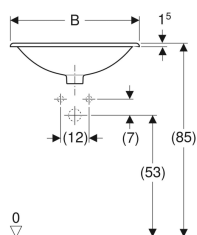

Namene

- Za montažo ploče umivaonika odozgo

Tehnički podaci

Materijal proizvoda

sanitarna keramika

Obim isporuke

- Materijal za pričvršćivanje

Br. art.	Boja / površina	Otvor slavine	Preliv	B	B1	H	T
500.306.01.1	bela	na sredini	vidljivo	55 cm	46 cm	17.3 cm	45 cm
500.307.01.1	bela	na sredini	vidljivo	60 cm	50 cm	17.3 cm	45 cm

Dodatna oprema

- Geberit direktni samočisteći sifon za umivaonik, horizontalni odvod