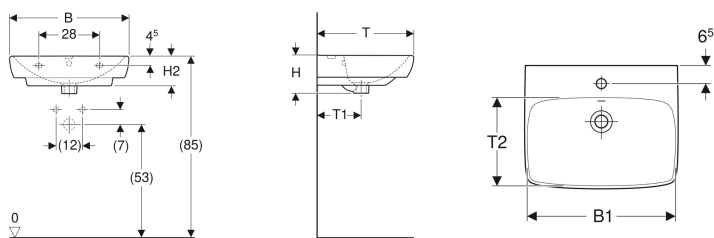

### Karakteristike

- Može se kombinovati sa polustubom
- Može se kombinovati sa stubom

### Tehnički podaci

Materijal proizvoda

sanitarna keramika

Br. art.	Boja / površina	Otvor slavine	Preliv	B	B1	Širina donjeg ormana	H	H1	H2	H3	T	T1	T2
500.290.01.1	bela	na sredini	vidljivo	55 cm	47.5 cm	46.4 cm	17 cm	83 cm	14 cm	78.5 cm	44 cm	20 cm	29 cm
500.291.01.1	bela	bez	vidljivo	55 cm	47.5 cm	46.4 cm	17 cm	83 cm	14 cm	78.5 cm	44 cm	20 cm	29 cm
500.300.01.1	bela	na sredini	vidljivo	60 cm	54.5 cm	49.3 cm	18 cm	85 cm	14.5 cm	79.5 cm	46 cm	21 cm	30.5 cm
500.299.01.1	bela	na sredini	vidljivo	65 cm	61 cm	54.4 cm	18 cm	85 cm	14.5 cm	79.5 cm	48 cm	21 cm	32 cm