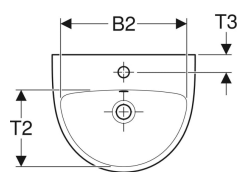

Geberit Selnova umivaonik za pranje ruku

Primer slike

Karakteristike

- Može se kombinovati sa polustubom
- Može se kombinovati sa stubom

Tehnički podaci

Materijal proizvoda

sanitarna keramika

Br. art.	Boja / površina	Otvor slavine	Preliv	B	B1	B2	H	H1	H2	H3	T	T1	T2	T3
500.324.01.1	bela	na sredini	vidljivo	45 cm	16.5 cm	39.5 cm	17 cm	83 cm	13 cm	77.5 cm	37 cm	18 cm	24 cm	5.5 cm
500.295.01.1	bela	na sredini	vidljivo	50 cm	23 cm	42.7 cm	18 cm	84 cm	14.2 cm	78.4 cm	41 cm	19.5 cm	26 cm	6.5 cm
500.294.01.1	bela	bez	vidljivo	50 cm	23 cm	42.7 cm	18 cm	84 cm	14.2 cm	78.4 cm	41 cm	19.5 cm	26 cm	- cm

Dodatna oprema

- Geberit direktni samočisteći sifon za umivaonik, horizontalni odvod
- Geberit materijal za pričvršćenje za umivaonik za pranje ruku

- Geberit Selnova polustub samo za lavaboe 50 cm