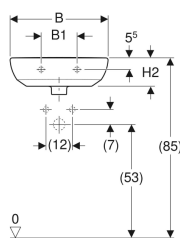

Geberit Selnova umivaonik za pranje ruku

Primer slike

Karakteristike

- Može se kombinovati sa polustubom
- Može se kombinovati sa stubom

Tehnički podaci

Materijal proizvoda

sanitarna keramika

Br. art.	Boja / površina	Otvor slavine	Preliv	B	B1	B2	H	H1	H2	H3	T	T1	T2	T3
500.324.01.1	bela	na sredini	vidljivo	45 cm	16.5 cm	39.5 cm	17 cm	83 cm	13 cm	77.5 cm	37 cm	18 cm	24 cm	5.5 cm
500.295.01.1	bela	na sredini	vidljivo	50 cm	23 cm	42.7 cm	18 cm	84 cm	14.2 cm	78.4 cm	41 cm	19.5 cm	26 cm	6.5 cm
500.294.01.1	bela	bez	vidljivo	50 cm	23 cm	42.7 cm	18 cm	84 cm	14.2 cm	78.4 cm	41 cm	19.5 cm	26 cm	- cm

Dodatna oprema

- Geberit direktni samočisteći sifon za umivaonik, horizontalni odvod
- Geberit materijal za pričvršćenje za umivaonik za pranje ruku

- Geberit Selnova polustub samo za lavaboe 50 cm