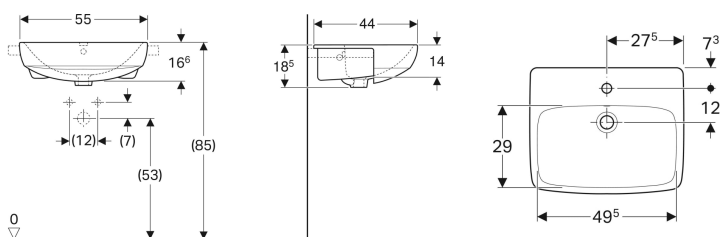

Geberit Selnova Square poluugradni umivaonik

Primer slike

Namene

- Za montažu u ploče umivaonika

Tehnički podaci

Materijal proizvoda

| sanitarna keramika

Obim isporuke

- Materijal za pričvršćivanje

| Br. art. | Boja / površina | Otvor slavine | Preliv | B | H | T |
|--------------|-----------------|---------------|----------|-------|---------|-------|
| 500.313.01.1 | bela | na sredini | vidljivo | 55 cm | 18.5 cm | 44 cm |