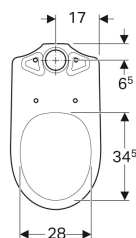

Geberit Selnova podna WC školja za monoblok, vertikalni odvod

Primer slike

Namene

- Za postavljeni predzidni vodokotlič

Karakteristike

- Podni

- Sa ispirnom ivicom
- Vertikalni odvod
- Tip 1, puno ispiranje 6 l, prema propisu EN 997

Tehnički podaci

Materijal proizvoda | sanitarna keramika

Dodatno za poručivanje

- Vodokotlič
- WC sedište

Br. art.	Boja / površina	B	H	T
500.281.01.1	bela	36 cm	39 cm	67 cm