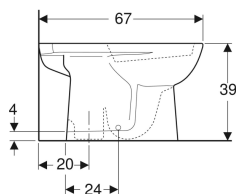

Geberit Selnova podna WC školja za monoblok, vertikalni odvod

Primer slike

Namene

- Za postavljeni predzidni vodokotlič

Karakteristike

- Podni

- Sa ispirnom ivicom
- Vertikalni odvod
- Tip 1, puno ispiranje 6 l, prema propisu EN 997

Tehnički podaci

Materijal proizvoda | sanitarna keramika

Dodatno za poručivanje

- Vodokotlič
- WC sedište

Br. art.	Boja / površina	B	H	T
500.281.01.1	bela	36 cm	39 cm	67 cm