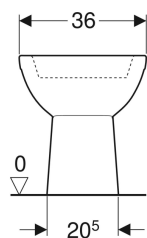

Geberit Selnova podna WC školja za monoblok, vertikalni odvod

Primer slike

Namene

- Za postavljeni predzidni vodokotlič

Karakteristike

- Podni

- Sa ispirnom ivicom
- Vertikalni odvod
- Tip 1, puno ispiranje 6 l, prema propisu EN 997

Tehnički podaci

Materijal proizvoda | sanitarna keramika

Dodatno za poručivanje

- Vodokotlič
- WC sedište

Br. art.	Boja / površina	B	H	T
500.281.01.1	bela	36 cm	39 cm	67 cm