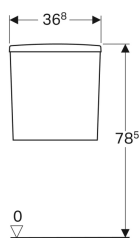

Geberit Selnova Square vodokotličić za monoblok, dvokoličinsko ispiranje, priključak vode odozdo

Primer slike

Karakteristike

- Monoblok
- Dvokoličinsko ispiranje
- Priključak za vodu dole desno

Tehnički podaci

Fabrički podešena količina ispiranja	4 i 2.6 l
Opseg podešavanja veće količine vode za ispiranje	4 / 6 l
Opseg podešavanja manje količine vode za ispiranje	2.6 / 4 l
Materijal proizvoda	sanitarna keramika

Obim isporuke

- Unutrašnja garnitura

Br. art.	Boja / površina	B	H	T
500.266.01.1	bela	36.8 cm	38.6 cm	16 cm