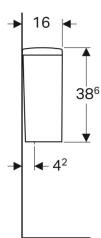

Geberit Selnova Square vodokotličić za monoblok, dvokoličinsko ispiranje, priključak vode odozdo

Primer slike

Karakteristike

- Monoblok
- Dvokoličinsko ispiranje
- Priključak za vodu dole desno

Tehnički podaci

Obim isporuke

- Unutrašnja garnitura

Br. art.	Boja / površina	B	H	T
500.266.01.1	bela	36.8 cm	38.6 cm	16 cm