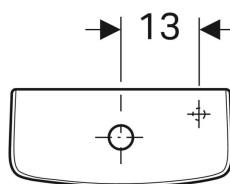

Geberit Selnova Square vodokotličić za monoblok, dvokoličinsko ispiranje, priključak vode odozdo

Primer slike

Karakteristike

- Monoblok
- Dvokoličinsko ispiranje
- Priključak za vodu dole desno

Tehnički podaci

Fabrički podešena količina ispiranja	4 i 2.6 l
Opseg podešavanja veće količine vode za ispiranje	4 / 6 l
Opseg podešavanja manje količine vode za ispiranje	2.6 / 4 l
Materijal proizvoda	sanitarna keramika

Obim isporuke

- Unutrašnja garnitura

Br. art.	Boja / površina	B	H	T
500.266.01.1	bela	36.8 cm	38.6 cm	16 cm