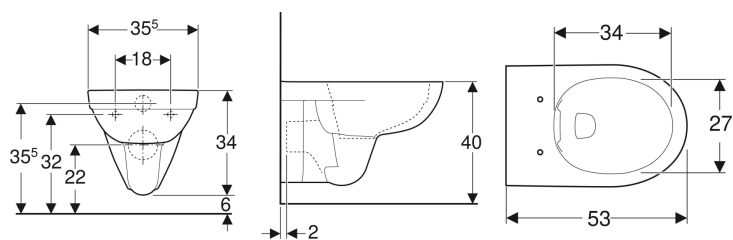

Geberit Selnova konzolna WC školja, Rimfree

Namene

- Za ugradne vodokotliče

Karakteristike

- Konzolni element

- Rimfree
- Tip 1, puno ispiranje 6 / 4 l, prema propisu EN 997

Tehnički podaci

Materijal proizvoda | sanitarna keramika

Dodatno za poručivanje

- WC sedište

Br. art.	Boja / površina	B	H	T
500.265.01.1	bela	35.5 cm	34 cm	53 cm