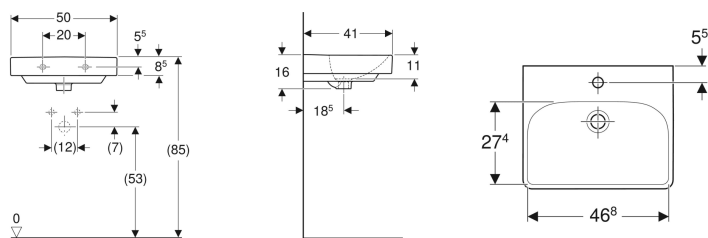

Geberit Smyle Square umivaonik za pranje ruku

Primer slike

Karakteristike

- Mogućnost ugradnje sa ormarićem za umivaonik
- Može se kombinovati sa polustubom

- Može se kombinovati sa stubom

Tehnički podaci

Materijal proizvoda | sanitarna keramika

Br. art.	Boja / površina	Otvor slavine	Preliv	B	Širina donjeg ormara	H	T
500.256.01.1	bela	na sredini	vidljivo	50 cm	49.2 cm	16 cm	41 cm

Dodatna oprema

- Geberit direktni samočisteći sifon za umivaonik, horizontalni odvod
- Geberit direktni samočisteći sifon za umivaonik, model za uštedu prostora, horizontalni odvod
- Geberit materijal za pričvršćenje za umivaonik za pranje ruku