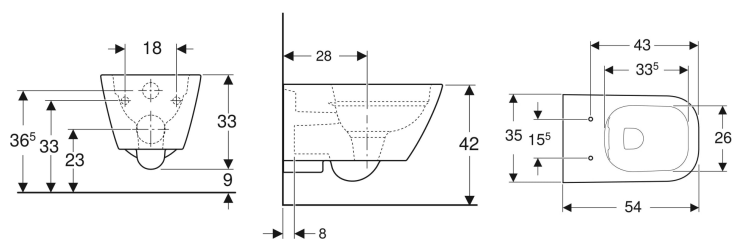

Geberit Smyle Square konzolna WC šolja, skriveno kačenje, Rimfree

Primer slike

Namene

- Za ugradne vodokotliče

Karakteristike

- Konzolni element
- Rimfree
- Jednostavno učvršćenje pomoću Geberit zidnog učvršćenja, tip EFF2 za WC

- Tip 1, puno ispiranje 6 / 5 l, prema propisu EN 997
- Ispiranje sa 4,5 l
- Skriveno kačenje
- Skriveno učvršćenje

Tehnički podaci

Materijal proizvoda | sanitarna keramika

Obim isporuke

- Materijal za pričvršćivanje

Dodatno za poručivanje

- WC sedište

Br. art.	Boja / površina	B	H	T
500.208.01.1	bela	35 cm	33 cm	54 cm

- Depending on the installation type, an extended Geberit connection set for wall-hung WC is required for mounting