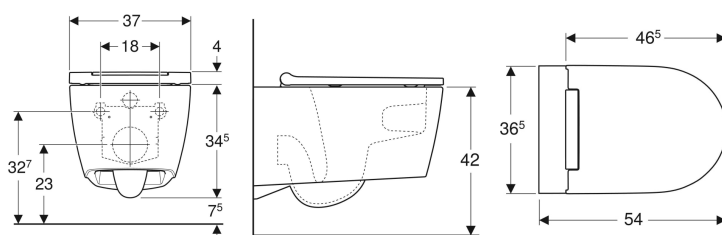

Geberit ONE konzolna WC školja, skriveno kačenje, TurboFlush, sa WC sedištem

Primer slike

Namene

- Za ugradne vodokotliče

Karakteristike

- Konzolni element
- Podesiv po visini, gornja ivica keramike 41–45 cm
- Tip 1, puno ispiranje 6 / 5 / 4 l, prema propisu EN 997
- Skriveno učvršćenje
- WC školja bez ivice za ispiranje sa tehnikom ispiranja TurboFlush

Tehnički podaci

Materijal proizvoda | sanitarna keramika

Obim isporuke

- WC školja
- WC sedište
- Set zvučne izolacije
- Priključni komplet
- Materijal za pričvršćivanje

Br. art.	Boja / površina	T	Šarka sa brzim zatezanjem	Funkcija sporog spuštanja	
500.201.01.1	Keramika WC školje: bela / KeraTect Završna pokrivna ploča: bela	54 cm	da	da	Novi
500.202.01.1	Keramika WC školje: bela / KeraTect Završna pokrivna ploča: sjajni hrom	54 cm	da	da	Novi