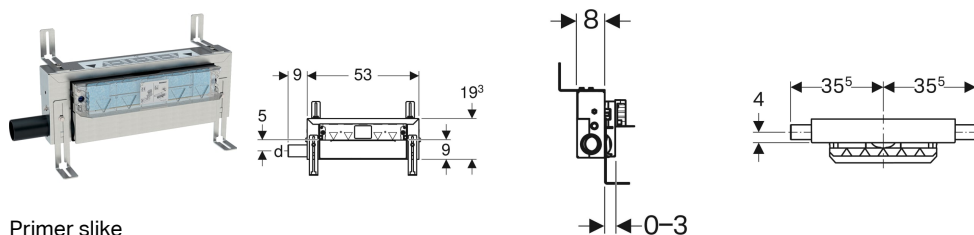

Geberit Kombifix element za tuš, sa zidnim odvodom, za visinu estriha na podnom sifonu od 90–200 mm

Primer slike

Namene

- Za kućna kupatila
- Za odvodnjavanje tuševa u ravni sa podom
- Za masivne zidove, suvomontažne zidove ili ugradnju ispred zida
- Za kompozitni premaz za zaptivanje
- Za visine estriha ≥ 90 mm na podnom odvodu

Karakteristike

- Kontrolisani kvalitet u skladu sa standardom EN 1253-3
- Debljina maltera 5–30 mm
- Pogodno za debljine podnih pločica od 2–26 mm

Obim isporuke

- Ravan priključak od PE-HD, \varnothing 50 mm
- Poklopac zaštitne kutije sa integrisanim limom na ulazu

Dodatno za poručivanje

- Set za finu montažu

Br. art.	DN	d, \varnothing
457.534.00.1	50	50 mm

Dodatna oprema

- Geberit set za finu montažu za zidni odvod, poklopac od plastike
- Geberit set za finu montažu za zidni odvod, poklopac od inox-a četkanog
- Geberit set za finu montažu za zidni odvod, poklopac od nerđajućeg čelika, pričvršćuje se vijcima
- Geberit set za finu montažu za zidni odvod, može se obložiti pločicama, bez okvira
- Geberit set za finu montažu za zidni odvod, može se obložiti pločicama, višedelni
- Profil kolektora za Geberit zidni odvod za tuš
- Geberit podložna ploča za tuš, može se obložiti pločicama, sa V-nagibom

Tehnički podaci

Kapacitet oticanja	0.8 l/s
Visina sifona	50 mm

- Materijal za pričvršćivanje