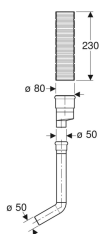

Set za pročišćavanje vazduha za Geberit Sigma ugradni vodokotlić sa priključnom cevi za set za pročišćavanje vazduha sa odvodom vazduha

Primer slike

Namene

- Za Geberit instalacione sisteme i elemente sa pripremljenim priključkom za odzračivanje sa odvodom vazduha

Obim isporuke

- Savitljiva cev od aluminijuma
- Ravan priključak
- Priključna cev sa kolenom

Karakteristike

- Nastavak za priključivanje na ugradno kućište ventilatora

- Redukcija \varnothing 80/50 mm
- Pričvrsni lim
- Materijal za pričvršćivanje