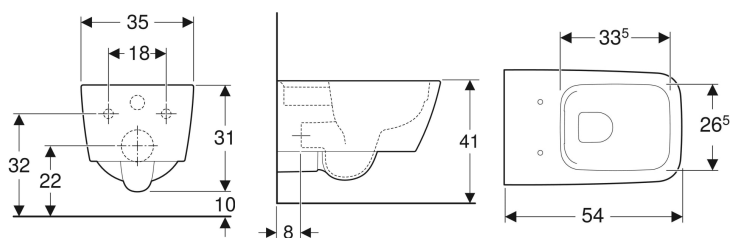

## Geberit iCon Square konzolna WC šolja, skriveno kačenje, Rimfree

Primer slike

### Karakteristike

- Konzolni element
- Rimfree
- Jednostavno učvršćenje pomoću Geberit zidnog učvršćenja, tip EFF2 za WC

- Tip 1, puno ispiranje 6 / 5 l, prema propisu EN 997
- Ispiranje sa 4,5 l
- Skriveno kačenje
- Skriveno učvršćenje

### Dodatno za poručivanje

- WC sedište

Br. art.	Boja / površina	B	H	T
201950000	bela	35 cm	33 cm	54 cm

- Depending on the installation type, an extended Geberit connection set for wall-hung WC is required for mounting