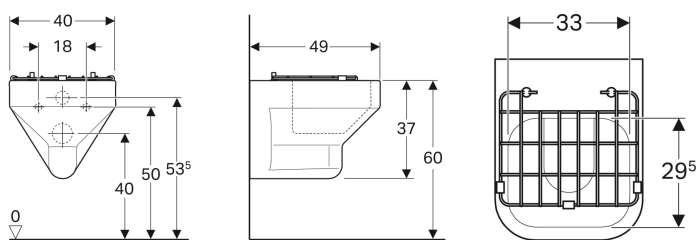

Geberit Publica izlivno korito sa sklopivom rešetkom

Primer slike

Namene

- Za ugradne vodokotliče
- Za odlaganje otpadne vode, tečnog otpada i ljudskih izlučevina
- Za industriju i trgovinu
- Za zdravstvene ustanove
- Za škole, ustanove za zbrinjavanje dece i druge obrazovne ustanove

Karakteristike

- Konzolni element
- Sa ispirnom ivicom

Tehnički podaci

Materijal proizvoda

sanitarna keramika

Obim isporuke

- Preklopna rešetka od nerđajućeg čelika, sa gumenim odbojnicima

Br. art.	Boja / površina	B	H	T
201680600	bela / KeraTect	40 cm	37 cm	49 cm