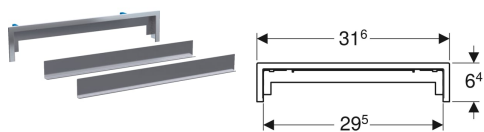

Geberit set za finu montažu za zidni odvod, može se obložiti pločicama, višedelni

Primer slike

Namene

- Za Geberit zidne odvode
- Za oblaganje sa više pločica

Karakteristike

- Moguće izvaditi za čišćenje

Obim isporuke

- Nosač pločica
- Okvir

- Pogodno za debljine zidnih pločica od 2–35 mm

Tehnički podaci

Materijal proizvoda | nerđajući čelik

- Grebenasti umetak
- Šestougaoni ključ

Br. art.

154.339.00.1
