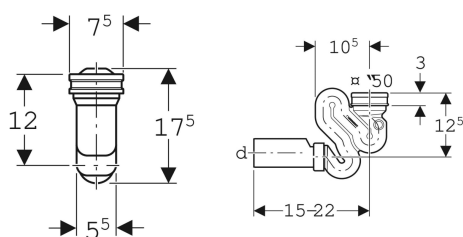

**Geberit sifon za pisoar, sa priborom za montažu, d50, horizontalni odvod**

Primer slike

**Namene**

- Za pisoare sa odvodom nadole
- Za pisoare sa količinom ispiranja 1–4 litara
- Za priključivanje na pisoare

**Tehnički podaci**

Minimalna količina za ispiranje	1 l
Visina sifona	75 mm
Materijal proizvoda	plastika

Br. art.	Boja / površina	d, ø
152.942.11.1	alpsko bela	50 mm