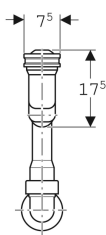

**Geberit sifon za pisoar, sa priborom za montažu, d50, vertikalni odvod**

Primer slike

**Namene**

- Za pisoare sa odvodom nadole
- Za pisoare sa količinom ispiranja 1–4 litara
- Za priključivanje na pisoare

**Tehnički podaci**

Minimalna količina za ispiranje	1 l
Visina sifona	75 mm
Materijal proizvoda	plastika

Br. art.	Boja / površina	d, ø
152.941.11.1	alpsko bela	50 mm