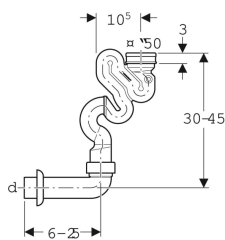

**Geberit sifon za pisoar, sa priborom za montažu, d50, vertikalni odvod**

Primer slike

**Namene**

- Za pisoare sa odvodom nadole
- Za pisoare sa količinom ispiranja 1–4 litara
- Za priključivanje na pisoare

**Tehnički podaci**

Minimalna količina za ispiranje	1 l
Visina sifona	75 mm
Materijal proizvoda	plastika

Br. art.	Boja / površina	d, ø
152.941.11.1	alpsko bela	50 mm