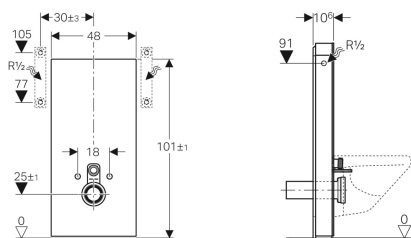

Geberit Monolith sanitarni modul za konzolnu WC šolju, 101 cm, sa prednjim panelom od stakla

Primer slike

Namene

- Za renoviranja, rekonstrukcije i novu gradnju
- Za zidne priključke visine odvoda > 23 cm
- Za zamenu niskomontažnih predzidnih vodokotlića
- Za zamenu konzolnih WC šolja sa predzidnim vodokotličem u monoblok verziji
- Za Geberit AquaClean kompletne WC instalacije
- Za priključivanje Geberit AquaClean umetaka za WC, sa priborom
- Za montažu na gotove podove
- Za montažu ispred suvomontažnih i masivnih zidova
- Za izjednačenje visinske razlike između WC priključaka i zidnih odvoda preko etažiranih ravnih priključaka za konzolne WC šolje

Karakteristike

- Dvokoličinsko ispiranje
- Moguće je ujednačavanje razlika u konstrukciji
- Podesivo po visini do 7 cm

Obim isporuke

- Set priključaka za vodu sa ugaonim ventilom R 1/2"
- Produžetak ispravnog kolena 160 mm
- Ravan priključak od PE-HD, \varnothing 90 mm
- Manžetna od EPDM, \varnothing 44 / 55 mm
- Spojnica za prelaz od PE-HD, \varnothing 90 / 110 mm

- Pričvrсна visina WC šolje 35 ± 1 cm
- Vodokotlič sa izolacijom protiv kondenzacije
- Bočni panel od aluminijuma, brušenog
- Samonoseći element
- Podesiva količina ispiranja
- Bočni priključak vode
- Mogućnost priključka za vodu odozdo sa priborom