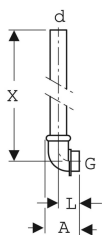

Geberit produžetak ispirne cevi

Primer slike

Tehnički podaci

Materijal proizvoda

PE / bronza

Br. art.	d, ø	G	A	L	X
119.703.16.1	32 mm	1 "	6.5 cm	4 cm	44 cm