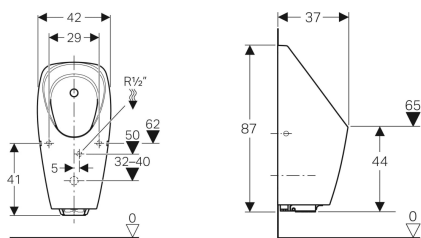

Geberit pisoar Tamina, sa integrisanim upravljanjem, generatorsko napajanje

Namene

- Za rad sa automatskim ispiranjem uz uštedu vode
- Za Geberit instalacione elemente za pisoar sa integrisanim upravljanjem
- Za pokrivanje postojećih priključaka prilikom renoviranja

Karakteristike

- Infracrvena detekcija korisnika sa detekcijom nogu
- Bez ivice za ispiranje
- Lako se održava i čisti
- Uređaj za ispiranje pisoara može da se zameni spreda, bez skidanja keramike
- Raspršivač može da se zameni spreda, bez skidanja keramike
- Sifon može da se zameni odozgo, bez skidanja keramike
- Držač sifona bez alata, podesivo po visini
- Čišćenje sistema za odvodnjavanje bez skidanja keramike
- Podesivi hibridni režim za uštedu vode
- Podesivo vreme ispiranja
- Ručno podesivo vreme ispiranja
- Interval ispiranja, podesiv
- Dinamično prilagođavanje dužine ispiranja
- Predispiranje, podesivo
- Napajanje strujom preko generatora i akumulatora
- Napajanje strujom, samostalno
- Trajna spremnost ispiranja zahvaljujući samostalnom napajanju strujom od 10 ispiranja dnevno po oko 7 s
- Upozorenje u slučaju niske napunjenosti akumulatora
- Funkcije se mogu podesiti i pozvati uz pomoć Geberit servisnog upravljača
- Aktiviranje ispiranja, može se deaktivirati preko daljinskog upravljača Geberit Clean-Handy

- Količina vode za ispiranje može se smanjiti putem vremena ispiranja do 0,5 l po ispiranju
- Ispiranje keramičkog pisoara obezbeđeno sa 0,5 l po ispiranju, uz uvažavanje EN 13407
- Grupa armature II u skladu sa standardom DIN 4109

Tehnički podaci

Stepen zaštite	IP45
Radni napon	6.6 V DC
Potrošnja struje	< 0.5 W
Potrošnja struje u stanju mirovanja	< 0.1 W
Protočni pritisak	1-8 bar
Maksimalni kontrolni pritisak vode	16 bar
Maksimalna temperatura vode	30 °C
Protok pod pritiskom od 1 bara sa ograničavačem protoka	0.18 l/s
Izračunati protok	0.22 l/s
Minimalni protočni pritisak za izračunati protok	1 bar
Opseg podešavanja intervala ispiranja	1-168 h
Fabričko podešavanje intervala ispiranja	24 h
Opseg podešavanja intervala ispiranja	3-180 s
Fabrička podešavanja intervala ispiranja	5 s
Opseg podešavanja vremena detekcije	3-15 s
Fabrička podešavanja vremena detekcije	7 s
Opseg podešavanja vremena ispiranja	1-15 s
Vreme ispiranja, fabričko podešavanje	7 s

Obim isporuke

- Uređaj za ispiranje pisoara sa generatorom i elektromagnetnim ventilom
- Akumulator
- Materijal za pričvršćivanje
- Sifon za pisoar sa funkcijom isisavanja
- Odvodno sito
- Odvodni komplet
- Dovodni komplet
- Ventil za redukciju pritiska

Br. art.

116.144.00.1

Dodatna oprema

- Geberit materijal za pričvršćenje za pisoar
- Geberit komplet zidnih učvršćenja za suhu gradnju
- Geberit adapter za sifon za pisoar Preda, Selva i Tamina
- Geberit hibridni sifon za pisoare
- Geberit Service-Handy
- Geberit Clean-Handy