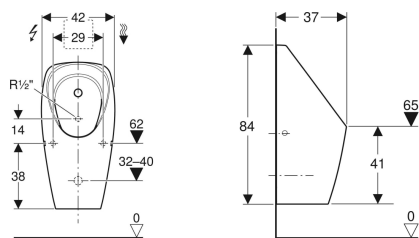

Geberit pisoar Tamina, za ugradnu elektroniku za pisoar

Primer slike

Namene

- Za rad sa automatskim ispiranjem uz uštedu vode
- Za priključivanje na ugradne elektronike za pisoar
- Za Geberit instalacione elemente za raspršivač u pisaoru
- Za ugradni set za montažu za uređaj za ispiranje pisoara, za pisoare Preda i Selva
- Za pokrivanje postojećih priključaka prilikom renoviranja

Karakteristike

- Bez ivice za ispiranje
- Lako se održava i čisti
- Raspršivač može da se zameni spreda, bez skidanja keramike
- Sifon može da se zameni odozgo, bez skidanja keramike
- Držać sifona bez alata, podesivo po visini
- Čišćenje sistema za odvodnjavanje bez skidanja keramike
- Ispiranje keramičkog pisoara obezbeđeno sa 0,5 l po ispiranju, uz uvažavanje EN 13407
- Mogućnost rada bez vode