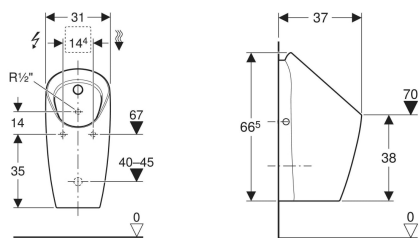

Geberit pisoar Preda, za ugradnu elektroniku za pisoar

Namene

- Za rad sa automatskim ispiranjem uz uštedu vode
- Za priključivanje na ugradne elektronike za pisoar
- Za Geberit instalacione elemente za raspršivač u pisaoru
- Za ugradni set za montažu za uređaj za ispiranje pisoara, za pisoare Preda i Selva

Karakteristike

- Bez ivice za ispiranje

Obim isporuke

- Materijal za pričvršćivanje
- Sifon za pisoar sa funkcijom isisavanja
- Odvodno sito
- Odvodni komplet
- Dovodni komplet

Dodatno za poručivanje

- Ugradna elektronika za pisoar

- Lako se održava i čisti
- Raspršivač može da se zameni spreda, bez skidanja keramike
- Sifon može da se zameni odozgo, bez skidanja keramike
- Držak sifona bez alata, podesivo po visini
- Čišćenje sistema za odvodnjavanje bez skidanja keramike
- Ispiranje keramičkog pisoara obezbeđeno sa 0,5 l po ispiranju, uz uvažavanje EN 13407
- Mogućnost rada bez vode

Br. art.

116.070.00.1

Dodatna oprema

- Geberit Duofix element za pisoar, 112–130 cm, univerzalni, za raspršivač
- Geberit Kombifix element za pisoar, 109–127 cm, univerzalni, za raspršivač
- Geberit ugradni set za montažu za pisoar Preda, Selva i Tamina, za uređaj za ispiranje pisoara
- Geberit pokrivna ploča od nerđajućeg čelika, za uređaj za ispiranje pisoara
- Geberit adapter za sifon za pisoar Preda, Selva i Tamina
- Geberit hibridni sifon za pisoare