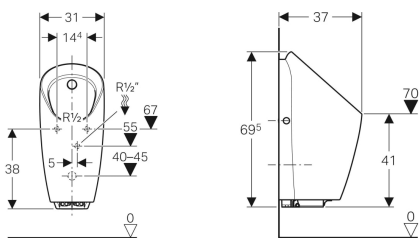

Geberit pisoar Preda, sa integrisanim upravljanjem, generatorsko napajanje

Namene

- Za rad sa automatskim ispiranjem uz uštedu vode
- Za Geberit instalacione elemente za pisoar sa integrisanim upravljanjem

Karakteristike

- Infracrvena detekcija korisnika sa detekcijom nogu
- Bez ivice za ispiranje
- Lako se održava i čisti
- Uređaj za ispiranje pisoara može da se zameni spreda, bez skidanja keramike
- Raspršivač može da se zameni spreda, bez skidanja keramike
- Sifon može da se zameni odozgo, bez skidanja keramike
- Držač sifona bez alata, podesivo po visini
- Čišćenje sistema za odvodnjavanje bez skidanja keramike
- Podesivi hibridni režim za uštedu vode
- Podesivo vreme ispiranja
- Ručno podesivo vreme ispiranja
- Interval ispiranja, podesiv
- Dinamično prilagođavanje dužine ispiranja
- Predispiranje, podesivo
- Napajanje strujom preko generatora i akumulatora
- Napajanje strujom, samostalno
- Trajna spremnost ispiranja zahvaljujući samostalnom napajanju strujom od 10 ispiranja dnevno po oko 7 s
- Upozorenje u slučaju niske napunjenosti akumulatora
- Funkcije se mogu podesiti i pozvati uz pomoć Geberit servisnog upravljača
- Aktiviranje ispiranja, može se deaktivirati preko daljinskog upravljača Geberit Clean-Handy

- Količina vode za ispiranje može se smanjiti putem vremena ispiranja do 0,5 l po ispiranju
- Ispiranje keramičkog pisoara obezbeđeno sa 0,5 l po ispiranju, uz uvažavanje EN 13407
- Grupa armature II u skladu sa standardom DIN 4109

Tehnički podaci

Stepen zaštite	IP45
Radni napon	6.6 V DC
Potrošnja struje	< 0.5 W
Potrošnja struje u stanju mirovanja	< 0.1 W
Protočni pritisak	1-8 bar
Maksimalni kontrolni pritisak vode	16 bar
Maksimalna temperatura vode	30 °C
Protok pod pritiskom od 1 bara sa ograničavačem protoka	0.18 l/s
Izračunati protok	0.22 l/s
Minimalni protočni pritisak za izračunati protok	1 bar
Opseg podešavanja intervala ispiranja	1-168 h
Fabričko podešavanje intervala ispiranja	24 h
Opseg podešavanja intervala ispiranja	3-180 s
Fabrička podešavanja intervala ispiranja	5 s
Opseg podešavanja vremena detekcije	3-15 s
Fabrička podešavanja vremena detekcije	7 s
Opseg podešavanja vremena ispiranja	1-15 s
Vreme ispiranja, fabričko podešavanje	7 s

Obim isporuke

- Uređaj za ispiranje pisoara sa generatorom i elektromagnetnim ventilom
- Akumulator
- Materijal za pričvršćivanje
- Sifon za pisoar sa funkcijom isisavanja
- Odvodno sito
- Odvodni komplet
- Dovodni komplet
- Ventil za redukciju pritiska

Br. art.

116.074.00.1

Dodatna oprema

- Geberit Duofix element za pisoar, 112–130 cm, univerzalni, za predzidni ispirač pod pritiskom
- Geberit Kombifix element za pisoar, 109–127 cm, univerzalni, za predzidni ispirač pod pritiskom
- Geberit adapter za sifon za pisoar Preda, Selva i Tamina
- Geberit hibridni sifon za pisoare
- Geberit Service-Handy
- Geberit Clean-Handy