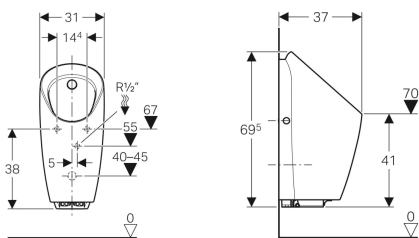

Geberit pisoar Preda, sa integrisanim upravljanjem, baterijsko napajanje

Namene

- Za rad sa automatskim ispiranjem uz uštedu vode
- Za Geberit instalacione elemente za pisoar sa integrisanim upravljanjem

Karakteristike

- Infracrvena detekcija korisnika sa detekcijom nogu
- Bez ivice za ispiranje
- Lako se održava i čisti
- Uređaj za ispiranje pisoara može da se zameni spreda, bez skidanja keramike
- Raspršivač može da se zameni spreda, bez skidanja keramike
- Sifon može da se zameni odozgo, bez skidanja keramike
- Držač sifona bez alata, podesivo po visini
- Čišćenje sistema za odvodnjavanje bez skidanja keramike
- Podesivi hibridni režim za uštedu vode
- Podesivo vreme ispiranja
- Ručno podesivo vreme ispiranja
- Interval ispiranja, podesiv
- Dinamično prilagođavanje dužine ispiranja
- Predispiranje, podesivo
- Napajanje strujom preko baterije
- Upozorenje da je baterija oslabila
- Funkcija zatvaranja kada je baterija prazna
- Funkcije se mogu podesiti i pozvati uz pomoć Geberit servisnog upravljača
- Aktiviranje ispiranja, može se deaktivirati preko daljinskog upravljača Geberit Clean-Handy
- Količina vode za ispiranje može se smanjiti putem vremena ispiranja do 0,5 l po ispiranju
- Ispiranje keramičkog pisoara obezbeđeno sa 0,5 l po ispiranju, uz uvažavanje EN 13407
- Grupa armature II u skladu sa standardom DIN 4109

Tehnički podaci

Tip baterije	alkalna baterija (1.5 V AA)
Vek trajanja isporučene baterije	~ 2 godine
Stepen zaštite	IP45
Radni napon	3 V DC
Potrošnja struje	< 0.5 W
Potrošnja struje u stanju mirovanja	< 0.1 W
Protočni pritisak	1-8 bar
Maksimalni kontrolni pritisak vode	16 bar
Maksimalna temperatura vode	30 °C
Protok pod pritiskom od 1 bara sa ograničavačem protoka	0.18 l/s
Izračunati protok	0.22 l/s
Minimalni protočni pritisak za izračunati protok	1 bar
Opseg podešavanja intervala ispiranja	1-168 h
Fabričko podešavanje intervala ispiranja	24 h
Opseg podešavanja intervala ispiranja	3-180 s
Fabrička podešavanja intervala ispiranja	5 s
Opseg podešavanja vremena detekcije	3-15 s
Fabrička podešavanja vremena detekcije	7 s
Opseg podešavanja vremena ispiranja	1-15 s
Vreme ispiranja, fabričko podešavanje	7 s

Obim isporuke

- Uređaj za ispiranje pisoara sa elektromagnetnim ventilom
- Odeljak baterije
- 2 alkalne mangan baterije tipa AA 1,5 V
- Materijal za pričvršćivanje
- Sifon za pisoar sa funkcijom isisavanja
- Odvodno sito
- Odvodni komplet
- Dovodni komplet
- Ventil za redukciju pritiska

Br. art.

116.073.00.1

Dodatna oprema

- Geberit Duofix element za pisoar, 112–130 cm, univerzalni, za predzidni ispirač pod pritiskom
- Geberit Kombifix element za pisoar, 109–127 cm, univerzalni, za predzidni ispirač pod pritiskom
- Geberit adapter za sifon za pisoar Preda, Selva i Tamina
- Geberit hibridni sifon za pisoare
- Geberit Service-Handy