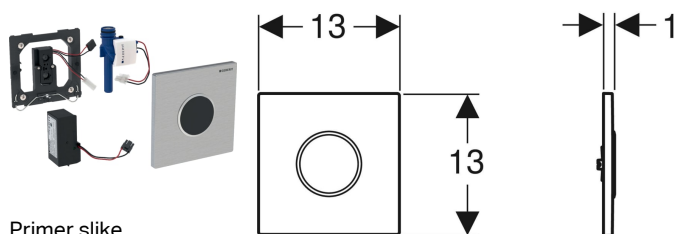

## Geberit uređaj za ispiranje pisoara sa elektronskim aktiviranjem ispiranja, mrežno napajanje, pokrivna ploča tip 10

Primer slike

### Namene

- Za automatsko aktiviranje funkcije ispiranja pisoara
- Za Geberit instalacione elemente za pisoar sa čeonim aktiviranjem
- Za ugradnju u ugradni set za montažu za Geberit uređaj za upravljanje pisoarom (počevši od godine proizvodnje 2009.)

### Karakteristike

- Pokrivna ploča sa sigurnosnom rezom
- Sigurna detekcija rastojanja pomoću infracrvenih zraka
- IC senzor, samopodešavajući
- Infracrvena detekcija korisnika sa ignorisanjem pozadine
- Podesivi hibridni režim za uštedu vode
- Podesivo vreme ispiranja
- Ručno podesivo vreme ispiranja
- Interval ispiranja, podesiv
- Dinamično prilagođavanje dužine ispiranja
- Predispiranje, podesivo
- Može se prebaciti na rad sa pisoarom sa poklopcem
- Napajanje strujom preko glavnog priključka
- Nakon priključivanja na mrežu spreman za upotrebu
- Jedinica napajanja sa LED indikatorom
- Upravljanje u slučaju nestanka struje
- Funkcija zatvaranja u slučaju pada napona
- Jednokratno ispiranje nakon aktiviranja dovoda struje
- Funkcije se mogu podesiti i pozvati uz pomoć Geberit servisnog upravljača
- Aktiviranje ispiranja, može se deaktivirati preko daljinskog upravljača Geberit Clean-Handy
- Količina ispiranja preko prigušnog vijka ugradni seta za montažu smanjena na 0,5 l po ispiranju
- Grupa armature II u skladu sa standardom DIN 4109

### Obim isporuke

- Pokrivna ploča tip 10, sa infracrvenim oknom
- Infracrvena kontrola, predmontirana na montažni okvir
- Elektromagnetni ventil
- Mrežni adapter
- Materijal za pričvršćivanje

Br. art.	Boja / površina	Materijal proizvoda
116.025.KH.1	Ploča: sjajni hrom Ukrasni prsten: mat hrom	cink liven pod pritiskom
116.025.KJ.1	Ploča: bela Ukrasni prsten: sjajni hrom	cink liven pod pritiskom
116.025.KK.1	Ploča: bela Ukrasni prsten: pozlaćen	cink liven pod pritiskom