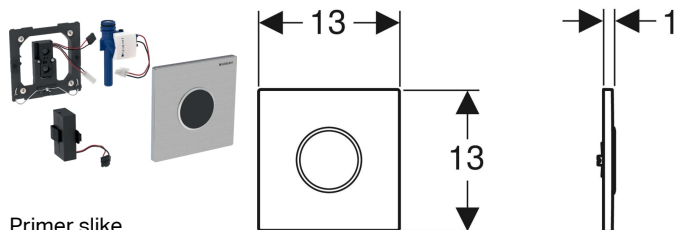

## Geberit uređaj za ispiranje pisoara sa elektronskim aktiviranjem ispiranja, baterijsko napajanje, pokrivna ploča tip 10

Primer slike

### Namene

- Za automatsko aktiviranje funkcije ispiranja pisoara
- Za Geberit instalacione elemente za pisoar sa čeonim aktiviranjem
- Za ugradnju u ugradni set za montažu za Geberit uređaj za upravljanje pisoarom (počevši od godine proizvodnje 2009.)

### Karakteristike

- Pokrivna ploča sa sigurnosnom rezom
- Sigurna detekcija rastojanja pomoću infracrvenih zraka
- IC senzor, samopodešavajući
- Infracrvena detekcija korisnika sa ignorisanjem pozadine
- Podesivi hibridni režim za uštedu vode
- Podesivo vreme ispiranja
- Ručno podesivo vreme ispiranja
- Interval ispiranja, podesiv
- Dinamično prilagođavanje dužine ispiranja
- Predispiranje, podesivo
- Može se prebaciti na rad sa pisoarom sa poklopcem
- Jednokratno ispiranje nakon aktiviranja dovoda struje
- Baterijsko napajanje
- Upozorenje da je baterija oslabila
- Funkcija zatvaranja kada je baterija prazna
- Funkcije se mogu podesiti i pozvati uz pomoć Geberit servisnog upravljača
- Aktiviranje ispiranja, može se deaktivirati preko daljinskog upravljača Geberit Clean-Handy
- Količina ispiranja preko prigušnog vijka ugradni seta za montažu smanjena na 0,5 l po ispiranju
- Grupa armature II u skladu sa standardom DIN 4109

### Obim isporuke

- Pokrivna ploča tip 10, sa infracrvenim oknom
- Infracrvena kontrola, predmontirana na montažni okvir
- Elektromagnetni ventil
- Odeljak baterije
- 2 alkalne mangan baterije tipa AA 1,5 V
- Materijal za pričvršćivanje