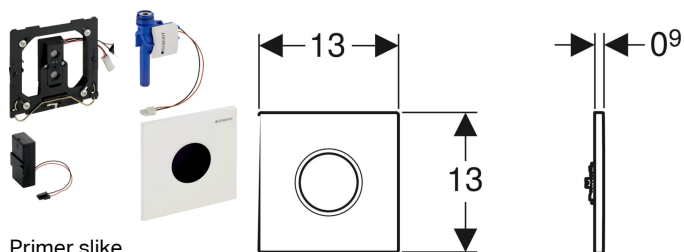

Geberit uređaj za ispiranje pisoara sa elektronskim aktiviranjem ispiranja, baterijsko napajanje, pokrivna ploča tip 01

Namene

- Za automatsko aktiviranje funkcije ispiranja pisoara
- Za Geberit instalacione elemente za pisoar sa čeonim aktiviranjem
- Za ugradnju u ugradni set za montažu za Geberit uređaj za upravljanje pisoarom (počevši od godine proizvodnje 2009.)

Karakteristike

- Pokrivna ploča sa sigurnosnom rezom
- Sigurna detekcija rastojanja pomoću infracrvenih zraka
- IC senzor, samopodešavajući
- Infracrvena detekcija korisnika sa ignoriranjem pozadine
- Podesivi hibridni režim za uštedu vode
- Podesivo vreme ispiranja
- Ručno podesivo vreme ispiranja
- Interval ispiranja, podesiv
- Dinamično prilagođavanje dužine ispiranja
- Predispiranje, podesivo
- Može se prebaciti na rad sa pisoarom sa poklopcem
- Jednokratno ispiranje nakon aktiviranja dovoda struje
- Baterijsko napajanje
- Upozorenje da je baterija oslabila
- Funkcija zatvaranja kada je baterija prazna
- Funkcije se mogu podesiti i pozvati uz pomoć Geberit servisnog upravljača
- Aktiviranje ispiranja, može se deaktivirati preko daljinskog upravljača Geberit Clean-Handy
- Količina ispiranja preko prigušnog vijka ugradni seta za montažu smanjena na 0,5 l po ispiranju
- Grupa armature II u skladu sa standardom DIN 4109

Obim isporuke

- Pokrivna ploča tip 01, sa infracrvenim oknom
- Infracrvena kontrola, predmontirana na montažni okvir
- Elektromagnetni ventil
- Odeljak baterije
- 2 alkalne mangan baterije tipa AA 1,5 V
- Materijal za pričvršćivanje