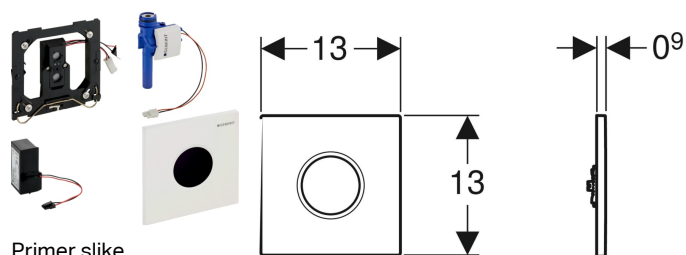

## Geberit uređaj za ispiranje pisoara sa elektronskim aktiviranjem ispiranja, mrežno napajanje, pokrivna ploča tip 01

### Namene

- Za automatsko aktiviranje funkcije ispiranja pisoara
- Za Geberit instalacione elemente za pisoar sa čeonim aktiviranjem
- Za ugradnju u ugradni set za montažu za Geberit uređaj za upravljanje pisoarom (počevši od godine proizvodnje 2009.)

### Karakteristike

- Pokrivna ploča sa sigurnosnom rezom
- Sigurna detekcija rastojanja pomoću infracrvenih zraka
- IC senzor, samopodešavajući
- Infracrvena detekcija korisnika sa ignorisanjem pozadine
- Podesivi hibridni režim za uštedu vode
- Podesivo vreme ispiranja
- Ručno podesivo vreme ispiranja
- Interval ispiranja, podesiv
- Dinamično prilagođavanje dužine ispiranja
- Predispiranje, podesivo
- Može se prebaciti na rad sa pisoarom sa poklopcem
- Napajanje strujom preko glavnog priključka
- Nakon priključivanja na mrežu spreman za upotrebu
- Jedinica napajanja sa LED indikatorom
- Upravljanje u slučaju nestanka struje
- Funkcija zatvaranja u slučaju pada napona
- Jednokratno ispiranje nakon aktiviranja dovoda struje
- Funkcije se mogu podesiti i pozvati uz pomoć Geberit servisnog upravljača
- Aktiviranje ispiranja, može se deaktivirati preko daljinskog upravljača Geberit Clean-Handy
- Količina ispiranja preko prigušnog vijka ugradni seta za montažu smanjena na 0,5 l po ispiranju
- Grupa armature II u skladu sa standardom DIN 4109