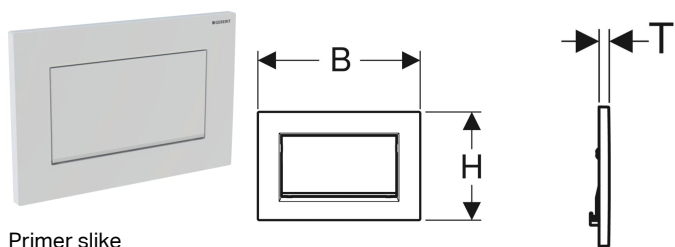

## Geberit tipka za aktiviranje Sigma30, za start/stop ispiranje, pričvršćuje se vijcima

Primer slike

### Namene

- Za aktiviranje ispiranja kod Geberit Sigma ugradnih vodokotlića