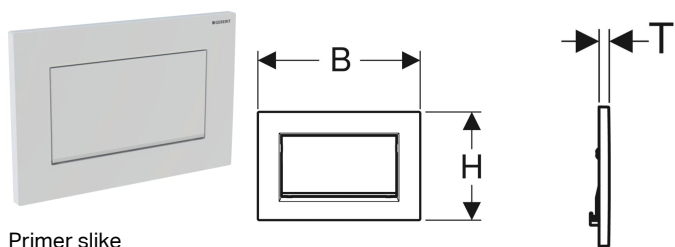

Geberit tipka za aktiviranje Sigma30, za start/stop ispiranje, pričvršćuje se vijcima

Primer slike

Namene

- Za aktiviranje ispiranja kod Geberit Sigma ugradnih vodokotlića

Karakteristike

- Čeono aktiviranje

Obim isporuke

- Montažni okvir
- 2 vijka za okvir tipke
- Poluga za aktiviranje

- Zvučno izolovane poluge za aktiviranje, brzo podesive bez alata

Tehnički podaci

Sila aktiviranja | < 20 N

- Start / stop poluga
- Set vijaka

| Br. art. | Boja / površina | Materijal proizvoda | B | H | T |
|--------------|---|--------------------------|---------|---------|--------|
| 115.893.KJ.1 | Ploča i taster: beli Ukrasne trake: sjajni hrom | cink liven pod pritiskom | 24.6 cm | 16.4 cm | 1.2 cm |
| 115.893.KX.1 | Ploča i taster: hromirani, četkani, sa slojem easy-to-clean Ukrasne trake: sjajni hrom | cink liven pod pritiskom | 24.6 cm | 16.4 cm | 1.2 cm |
| 115.893.KY.1 | Ploča i taster: sjajni hrom Ukrasne trake: hromirane, četkane | cink liven pod pritiskom | 24.6 cm | 16.4 cm | 1.2 cm |
| 115.893.45.1 | pozlaćena | cink liven pod pritiskom | 24.6 cm | 16.4 cm | 1.2 cm |
| 115.893.JT.1 | Ploča i taster: beli mat lakirani, sa slojem easy-to-clean Ukrasne trake: sjajni hrom | cink liven pod pritiskom | 24.6 cm | 16.4 cm | 1.2 cm |
| 115.893.14.1 | Ploča i taster: crni mat lakirani, sa slojem easy-to-clean Ukrasne trake: sjajni hrom | cink liven pod pritiskom | 24.6 cm | 16.4 cm | 1.2 cm |