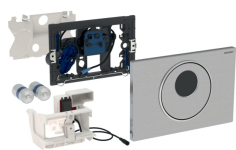

Geberit uređaj za ispiranje WC-a sa elektronskim aktiviranjem ispiranja, baterijsko napajanje, dvokoličinsko ispiranje, tipka za aktiviranje Sigma10, automatsko / beskontaktno / ručno

Primer slike

Namene

- Za javne i polujavne prostore
- Za aktiviranje dvokoličinskog ispiranja
- Za masivnu i suhu konstrukciju
- Za beskontaktno aktiviranje ispiranja Geberit Sigma ugradnih vodokotliča 12 cm
- Nije pogodno za upotrebu sa Geberit okvirima za ubacivanje dezinfekcijskih kocki u UP300/320 vodokotlić
- Nije pogodno za gradnju bez prepreka

Obim isporuke

- Tipka za aktiviranje Sigma10
- Montažni okvir sa infracrvenom kontrolom i odeljkom za bateriju, predmontiran
- Zaštitna ploča

- Interval ispiranja, podesiv
- Predispiranje, podesivo
- Minimalno vreme zadržavanja, podesivo
- Kompatibilno sa Geberit servisnim upravljačem
- Funkcije se mogu podesiti i pozvati uz pomoć Geberit servisnog upravljača
- Aktiviranje ispiranja, može se deaktivirati preko daljinskog upravljača Geberit Clean-Handy
- Mehanizam za podizanje, niskošumni
- Električni uređaj za podizanje, sa samostalnom kalibracijom
- Antivandal zaštita
- Lako se održava i čisti

- Nosač poluga sa servo motorom i uređajem za podizanje, predmontirani
- 2 alkalne mangan baterije LR20, po 1,5 V
- Poluga za aktiviranje
- Materijal za pričvršćivanje

Br. art.	Boja / površina	Materijal proizvoda	B	H	T
115.891.SN.5	Ploča i taster: četkani Ukrasni prsten: poliran	nerđajući čelik	24.6 cm	16.4 cm	1.5 cm