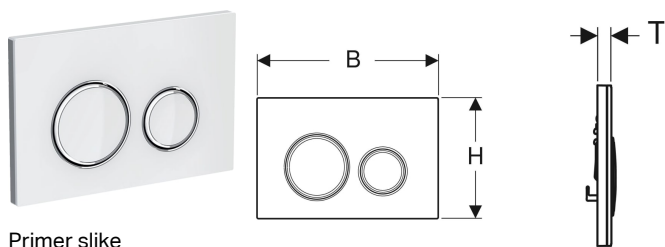

## Geberit tipka za aktiviranje Sigma21, za dvokoličinsko ispiranje, hromirana boja metala

Primer slike

### Namene

- Za aktiviranje ispiranja kod Geberit Sigma ugradnih vodokotlića

### Obim isporuke

- Montažni okvir
- 2 vijka za okvir tipke

- Zvučno izolovane poluge za aktiviranje, brzo podesive bez alata