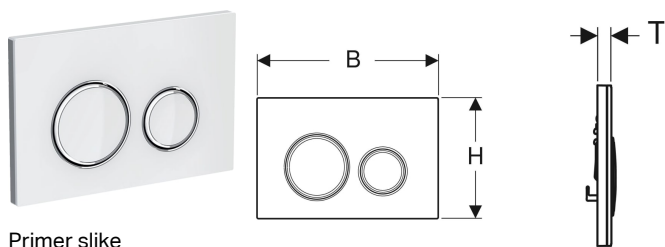

Geberit tipka za aktiviranje Sigma21, za dvokoličinsko ispiranje, hromirana boja metala

Primer slike

Namene

- Za aktiviranje ispiranja kod Geberit Sigma ugradnih vodokotlića

Karakteristike

- Čeono aktiviranje

Obim isporuke

- Montažni okvir
- 2 vijka za okvir tipke

- Zvučno izolovane poluge za aktiviranje, brzo podesive bez alata

Tehnički podaci

Sila aktiviranja | < 20 N

Br. art.	Boja / površina	Materijal proizvoda	B	H	T	
115.884.SI.1	Osnovna ploča i ukrasni prstenovi: hromirana Pokrivna ploča i tasteri: bela	cink liven pod pritiskom / staklo	24.6 cm	16.4 cm	1.4 cm	
115.884.SJ.1	Osnovna ploča i ukrasni prstenovi: hromirana Pokrivna ploča i tasteri: crna	cink liven pod pritiskom / staklo	24.6 cm	16.4 cm	1.4 cm	
115.884.TG.1	Osnovna ploča i ukrasni prstenovi: hromirana Pokrivna ploča i tasteri: pesak	cink liven pod pritiskom / staklo	24.6 cm	16.4 cm	1.4 cm	
115.884.00.1	Osnovna ploča i ukrasni prstenovi: hromirana Pokrivna ploča i tasteri: specifično za kupca	cink liven pod pritiskom	24.6 cm	16.4 cm	1 cm	
115.884.JM.1	Osnovna ploča i ukrasni prstenovi: hromirana Pokrivna ploča i tasteri: mustang škrljac	cink liven pod pritiskom/škrljac (prirodni proizvod)	24.6 cm	16.4 cm	1.4 cm	
115.884.JV.1	Osnovna ploča i ukrasni prstenovi: hromirana Pokrivna ploča i tasteri: optika betona	cink liven pod pritiskom / keramika	24.6 cm	16.4 cm	1.4 cm	Novi
115.884.JX.1	Osnovna ploča i ukrasni prstenovi: hromirana Pokrivna ploča i tasteri: orahovina američka	cink liven pod pritiskom / drvo (prirodni proizvod)	24.6 cm	16.4 cm	1.4 cm	Novi